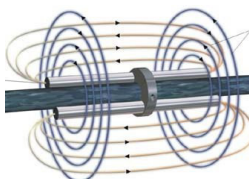

Hausanlag
e 1 1 7 ä,- €
HE 3061

Auszug aus dem amtlichen Prüfbericht:

„Die technische und biologische Wasserqualität ist enorm gestiegen, die Verkalkungsgefahr auf ein Minimum reduziert. Ein Vorteil für alle technischen Schadstoffinformationen wurden in umfassendem Maße neutralisiert. Das Wasser hat jetzt den belebenden Effekt einer gehobenen Quellwasser-Qualität.“ Note: 1,8 - gut bis sehr gut.

Es macht sich bezahlt! Bereits nach einem Jahr hat sich die Anlage amortisiert. Danach bezahlen Sie nur noch die Wassergebühren, und das ohne lästiges Kastenschleppen.